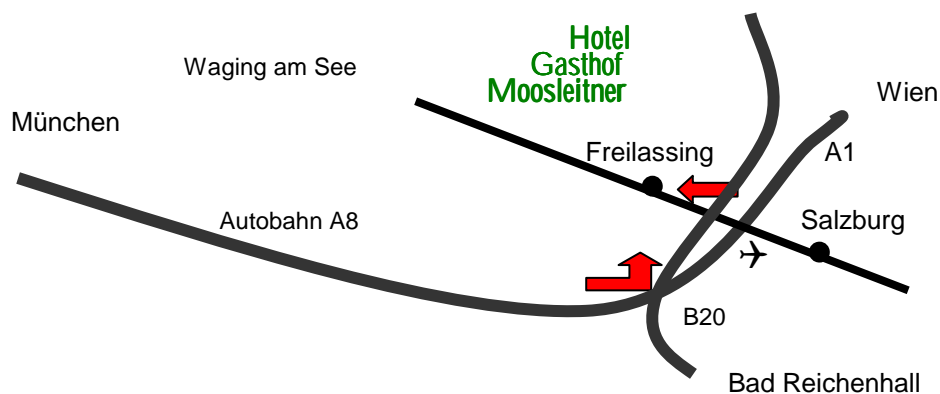

Hotel Gasthof Moosleitner

So finden Sie zu uns.....

(A8 München - Salzburg)

1. Autobahnausfahrt Freilassing, Bad Reichenhall
2. Kreisverkehr auf B20, Richtung Freilassing
3. nach ca. 12 km zweite Abfahrt Freilassing-Mitte (ST2104)
4. Geradeaus durch Freilassing, Richtung Waging am See
5. Unser Haus liegt am Ortsende von Freilassing auf der rechten Seite.